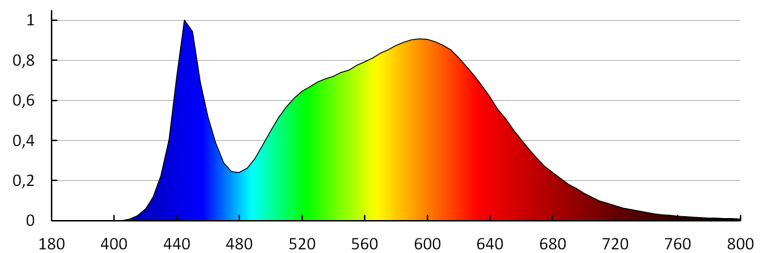

LED плафониера

от енергиен клас: A++,A+,A
Време за задействане на датчика [s-min]: 5-5
Време за загряване на лампата [s]: ≤1
Време за пускане на лампата [s]: ≤0,5
Работна честота на датчика [MHz]: 5,8
Ъгъл на обхват на сензора [°]: 360
Настройка на осветеност, при която датчикът открива движение [lx]: 2/10/50/off
Степен на защита IP: 54
Обхват на датчика [m]: max 9

ДОПЪЛНИТЕЛНА ИНФОРМАЦИЯ:

- Сертификат за одобрение от Държавния институт по хигиена: Номер ВК/К/0352/01/2018, валиден до 2023-05-30
- VARSO LED + SE - версия със сензор за движение

KANLUX S.A. (kat 26984) VARSO LED 24W-NW-O-SE / LDC (Polar)