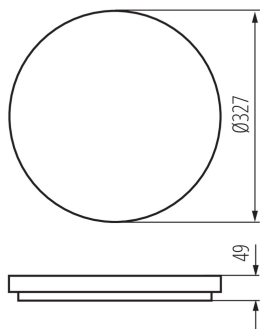

LED плафониера

54IP

Kanlux VARSO LED е група херметически плафониери с интегриран източник на LED-осветление. Това е изключително предложение както за инвестиционни проекти (жилищни кооперации, хотели), така и за частни домакинства, където е необходима по-висока устойчивост на влага (IP54).

ОБЩИ ДАННИ:

Цвят: бял

Място на монтаж: за монтаж върху таван

Място на приложение: на закрито и на открито

Микро-разстояние между контактите на релето: да

Минимално разстояние от осветявания обект: 0,5m

Възможност за използване с димер: не

Wykrywanie ruchu: да

Сменяем източник на светлина: не

Височина [mm]: 49

Диаметър [mm]: 327

Регулиране на чувствителността: да

Интегриран LED източник на светлина: да

ТЕХНИЧЕСКИ ДАННИ:

Номинално напрежение [V]: 220-240 AC

Номинална честота [Hz]: 50/60

Максимална мощност [W]: 24

Категория на защита от токов удар: II

Материал на дифузера: пластмаса

Вид диод: LED SMD

Светлинен поток [lm]: 2280

Цвят на светлината: бяла

Цветова температура [K]: 4000

Устойчивост на цвета [SDCM]: ≤6

Индекс на цвето предаване Ra: ≥80

Експлоатационен срок на лампата [h]: 20000

Брой цикли вкл. / изкл.: ≥20000

Ъгъл на светене [°]: 120

Светлинна ефективност на лампата [lm/W]: 95

Обхват на околната температура, на която може да бъде изложен продуктът [°C]: -20÷35

Материал на корпуса: пластмаса

Вид датчик: микровълнов

Вид присъединение: самозаклучващи се клеми

Обхват на напречните сечения на използваните кабели [mm²]: 0,5-2,5

Комплектът на осветителното тяло обхваща LED лампи