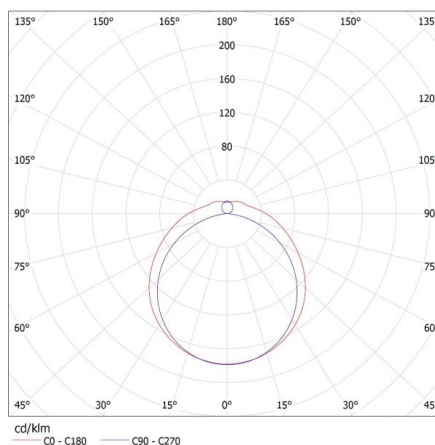

KANLUX S.A. (kat 26964) MEBA 4LED 2X120 OP PS + GLASSv3 / LDC (Polar)