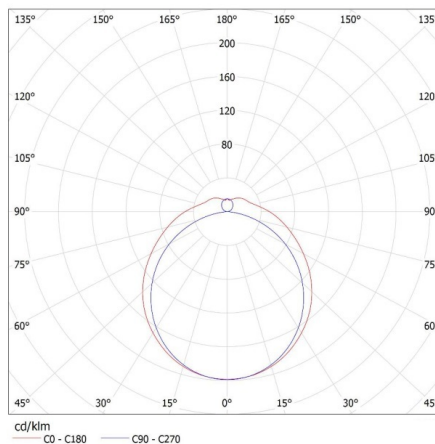

26964 MEBA 4LED 2X120 OP PS

Линейно осветително тяло за тръба LED T8

KANLUX S.A. (kat 26964) MEBA 4LED 2X120 OP PS + GLASSv4 / LDC (Polar)