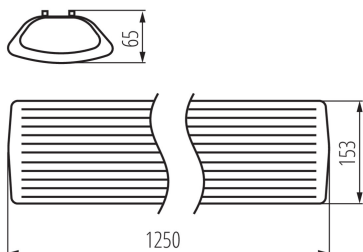

**Дължина [mm]:** 1250

**Широчина [mm]:** 153

**Височина [mm]:** 65

**източник на светлина включен в комплекта:** не

**Цокъл:** G13

**Обхват на околната температура, на която може да бъде изложен продуктът [°C]:** 5÷25

**Материал на корпуса:** пластмаса, стомана

**Вид присъединение:** клеморед с винтови клеми

**Обхват на напречните сечения на използваните кабели [mm<sup>2</sup>):** 1-2,5

**Степен на защита IP:** 20