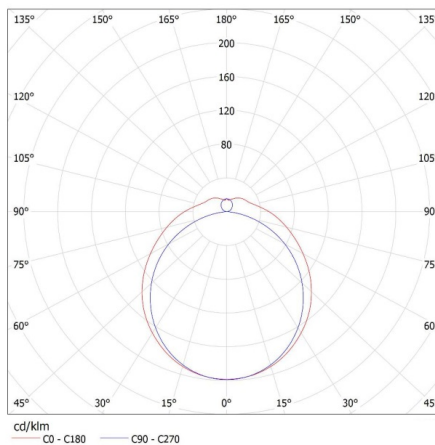

Вместимост на кашон [m³]: 0.12272

KANLUX S.A. (kat 26964) MEBA 4LED 2X120 OP PS + GLASSv4 / LDC (Polar)