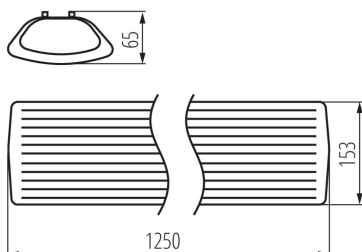

26964 MEBA 4LED 2X120 OP PS

Линейно осветително тяло за тръба LED T8

5905339269645

Kanlux MEBA 4LED е LED версия на линейно осветително тяло Kanlux MEBA. Използваните LED тръби T8 гарантират по-икономична и по-дълготрайна работа, което положително влияе върху комфорта от използването им в козметични и фризьорски салони, както и в офис помещения.

ПАРАМЕТРИ НА ПРОДУКТА:

Цвят: бял

Място на монтаж: за монтаж върху таван

Място на приложение: на закрито

Минимално разстояние от осветявания обект: 0,5m

Източник на светлина включен в комплекта: не

Захранване на лампите T8 LED: едностранно

Дължина [mm]: 1250

Широчина [mm]: 153

Височина [mm]: 65

Номинално напрежение [V]: 220-240 AC

Номинална честота [Hz]: 50

Максимална мощност [W]: 2 x max 36

Категория на защита от токов удар: I

Материал на дифузера: PS

Източник на светлина: T8 LED

Цокъл: G13

Обхват на околната температура, на която може да

бъде изложен продуктът [°C]: 5÷25

Материал на корпуса: пластмаса, стомана

Вид присъединение: клеморед с винтови клеми

Обхват на напречните сечения на използваните кабели [mm²]: 1-2,5

Степен на защита IP: 20

ЛОГИСТИЧНИ ДАННИ:

Как е опаковано: 8

Количество бройки в междинна опаковка: 1

Количество бройки в сборна опаковка: 8

Единично нето тегло [g]: 1200

Грамаж [g]: 1620

Дължина на единична опаковка [cm]: 127

Ширина на единична опаковка [cm]: 15.5

Височина на единична опаковка [cm]: 7

Тегло на кашон [kg]: 12.96

Ширина на кашон [cm]: 29.5

Височина на кашон [cm]: 32.5

Дължина на кашон [cm]: 128