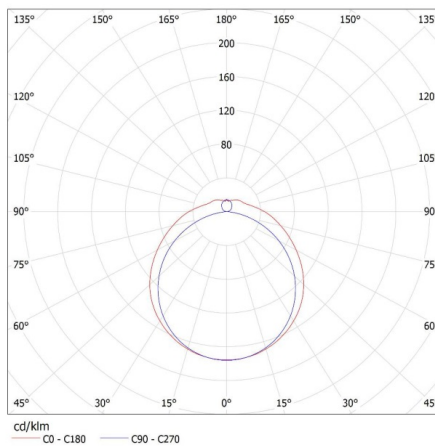

26964 MEBA 4LED 2X120 OP PS

Линейно осветително тяло за тръба LED T8