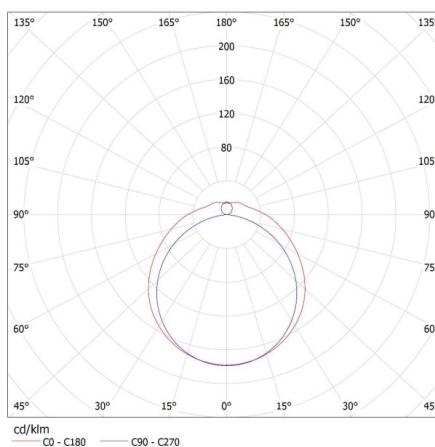

KANLUX S.A. (kat 26964) MEBA 4LED 2X120 OP PS + GLASSv2 / LDC (Polar)

KANLUX S.A. (kat 26964) MEBA 4LED 2X120 OP PS + GLASSv3 / LDC (Polar)