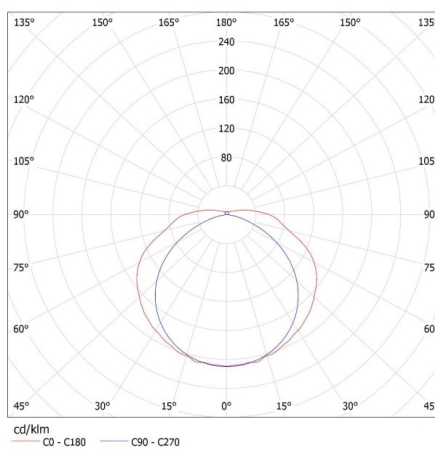

KANLUX S.A. (kat 26961) MEBA 4LED 2X120 PS + GLASSv2 / LDC (Polar)

KANLUX S.A. (kat 26961) MEBA 4LED 2X120 PS + GLASSv3 / LDC (Polar)