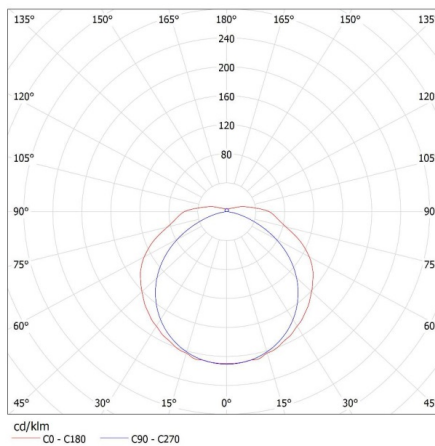

26961 MEBA 4LED 2X120 PS

Линейно осветително тяло за тръба LED T8