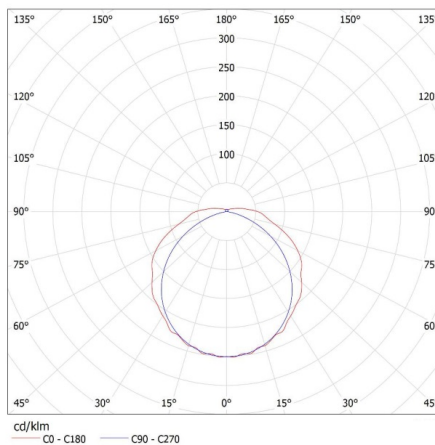

Вместимост на кашон [m³]: 0.12272

KANLUX S.A. (kat 26961) MEBA 4LED 2X120 PS + GLASSv4 / LDC (Polar)

Luminaire: KANLUX S.A. (kat 26961) MEBA 4LED 2X120 PS + GLASSv4
Lamps: 2 x T8 LED GLASSv4 18W-NW