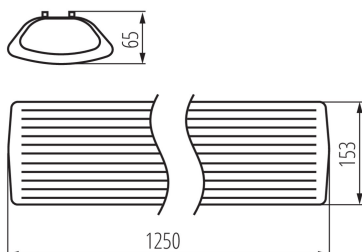

26961 MEBA 4LED 2X120 PS

Линейно осветително тяло за тръба LED T8

5905339269614

Kanlux MEBA 4LED е LED версия на линейно осветително тяло Kanlux MEBA. Използваните LED тръби T8 гарантират по-икономична и по-дълготрайна работа, което положително влияе върху комфорта от използването им в козметични и фризьорски салони, както и в офис помещения.

ПАРАМЕТРИ НА ПРОДУКТА:

Цвят: бял

Място на монтаж: за монтаж върху таван

Място на приложение: на закрито

Минимално разстояние от осветявания обект: 0,5m

Източник на светлина включен в комплекта: не

Захранване на лампите T8 LED: едностранно

Дължина [mm]: 1250

Широчина [mm]: 153

Височина [mm]: 65

Номинално напрежение [V]: 220-240 AC

Номинална честота [Hz]: 50

Максимална мощност [W]: 2 x max 36

Категория на защита от токов удар: I

Материал на дифузера: PS

Източник на светлина: T8 LED

Цокъл: G13

Обхват на околната температура, на която може да

бъде изложен продуктът [°C]: 5÷25

Материал на корпуса: пластмаса, стомана

Вид присъединение: клеморед с винтови клеми

Обхват на напречните сечения на използваните кабели

[mm²): 1-2,5

Степен на защита IP: 20

ЛОГИСТИЧНИ ДАННИ:

Как е опаковано: 8

Количество бройки в междинна опаковка: 1

Количество бройки в сборна опаковка: 8

Единично нето тегло [g]: 1200

Грамаж [g]: 1620

Дължина на единична опаковка [cm]: 127

Ширина на единична опаковка [cm]: 15.5

Височина на единична опаковка [cm]: 7

Тегло на кашон [kg]: 12.96

Ширина на кашон [cm]: 29.5

Височина на кашон [cm]: 32.5

Дължина на кашон [cm]: 128