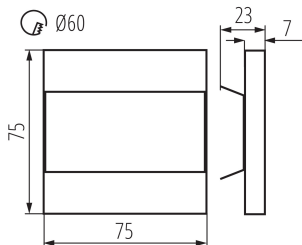

26849 TERRA LED B-WW

Стълбищно LED осветително тяло

Дължина на проводника [m]: 0.18

Време за загряване на лампата [s]: ≤ 1

Време за пускане на лампата [s]: $\leq 0,5$

Степен на защита IP: 20