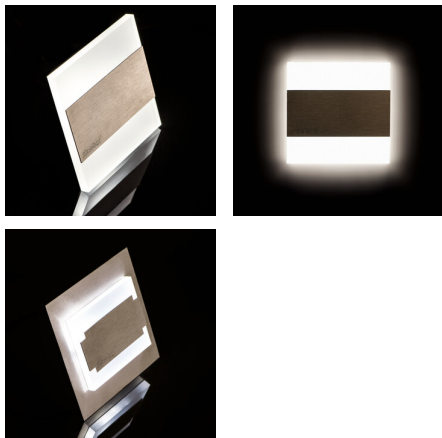

Стълбично LED осветително тяло

Kanlux TERRA е съвременен дизайн, съчетан с атрактивен светлинен ефект. Това е едно прекрасно предложение за осветление на стълбища и коридори или за акцентирание на интериора на помещенията. Уникалната конструкция на осветителното тяло ще осигури равномерно разпределение на светлината. Версия AC е снабдена с адаптер 230V, който се побира в кутия, а версиата PIR - със сензор за движение. Сензорът открива движение и включва осветлението независимо от интензитета на светлината в околното пространство.

ОБЩИ ДАННИ:

Стенни за вграждане: да

Цвят: черен

Място на монтаж: за вграждане в стена

Място на приложение: на закрито

Минимално разстояние от осветявания обект: 0,1m

Възможност за използване с димер: не

Дължина [mm]: 75

Материал на корпуса: шлайфана неръждаема стомана, пластмаса

Вид присъединение: свободни краища на кабелите

26849 TERRA LED B-WW

Стълбищно LED осветително тяло

Дължина на проводника [m]: 0.18

Време за загряване на лампата [s]: ≤ 1