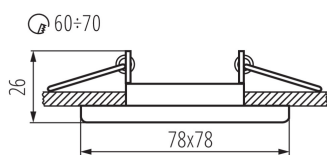

Пръстен на точково осветително тяло

Луните Kanlux NESTA са достъпни във версия с подвижен пръстен, който дава възможност източникът на светлина да бъде насочен в желаната посока, и с неподвижен пръстен. Осветителните тела, предназначени за вграждане в таван, ще бъдат идеални като помощно осветление в домовете, кафенетата, ресторантите - навсякъде, където искаме да акцентираме върху интересната аранжировка на помещението. Съчетани в група, осветителните тела могат успешно да изпълняват функцията и на основно осветление.

ОБЩИ ДАННИ:

Цвят: матов хром

Необходимост от използване на самоекраниращи лампи: да

Място на монтаж: за вграждане в таван

Място на приложение: на закрито

Минимално разстояние от осветявания обект: 0,5m

декоративен пръстен без керамична фасунга: да

Сменяем източник на светлина: да

Продуктът не е подходящ за прикриване с

термоизолационен материал: да

източник на светлина включен в комплекта: не

Дължина [mm]: 78

Широчина [mm]: 78

Височина [mm]: 26

Монтажен отвор [mm]: Ø60-70

ТЕХНИЧЕСКИ ДАННИ:

Номинално напрежение [V]: 12 AC; 12 DC; 220-240 AC

Максимална мощност [W]: max 35

Категория на защита от токов удар: II/III

Източник на светлина: MR16/PAR16

Цокъл: Gx5,3/GU10

Обхват на околната температура, на която може да бъде изложен продуктът [°C]: 5÷25

Осветителното тяло е пригодно за източници на

светлина от енергиен клас: A++,A+,A,B,C,D,E

Материал на корпуса: сплав на алуминий

Ъглова настройка на осветителното тяло: brak

Степен на защита IP: 20