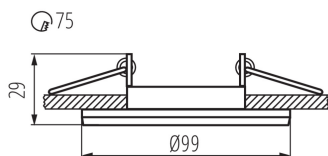

26744 COLIE DTO-GR

Пръстен на точково осветително тяло

5905339267443

Декоративните пръстени Kanlux COLIE дават възможност за реализация на изключително оригинални аранжировки във всеки дом. Характеризират се с елегантен и оригинален дизайн, едновременно с това осигурявайки дискретно разпръскване на светлината. Серията COLIE е предназначена за вграждане в тавана. Идеална е като помощно осветление както в дома, баровете или ресторантите, така и навсякъде, където искаме да акцентираме върху интересната аранжировка на помещенията.

ПАРАМЕТРИ НА ПРОДУКТА:

Цвят: сив

Необходимост от използване на самоекраниращи лампи: да

Място на монтаж: за вграждане в таван

Място на приложение: на закрито

Минимално разстояние от осветявания обект: 0,5m

декоративен пръстен без керамична фасунга: да

Продуктът не е подходящ за прикриване с

термоизолационен материал: да

източник на светлина включен в комплекта: не

Височина [mm]: 29

Диаметър [mm]: 99

Монтажен отвор [mm]: Ø75

Номинално напрежение [V]: 12 AC; 12 DC; 220-240 AC

Максимална мощност [W]: max 10

Категория на защита от токов удар: II/III

Източник на светлина: MR16/PAR16

Цокъл: Gx5,3/GU10

Обхват на околната температура, на която може да бъде изложен продуктът [°C]: 5÷25

Материал на корпуса: сплав на алуминий

Ъглова настройка на осветителното тяло: в една ос

Ъглова настройка на осветителното тяло [°]: 15

Степен на защита IP: 20

ЛОГИСТИЧНИ ДАННИ:

Как е опаковано: 100

Количество бройки в междинна опаковка: 1

Количество бройки в сборна опаковка: 100

Единично нето тегло [g]: 72

Грамаж [g]: 105.3

Дължина на единична опаковка [cm]: 11