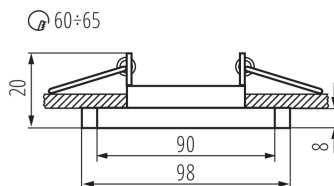

Пръстен на точково осветително тяло

Широката гама модели осветителни тела Kanlux MORTA ще ви позволи да реализирате оригинална аранжировка във всеки дом. Kanlux MORTA отговаря на очакванията на всички, които ценят продуктите с високо качество, които се отличават с интересен и оригинален дизайн.

ОБЩИ ДАННИ:

Цвят: сребърен

Необходимост от използване на самоекраниращи лампи: да

Място на монтаж: за вграждане в таван

Място на приложение: на закрито

Минимално разстояние от осветявания обект: 0,5m
декоративен пръстен без керамична фасунга: да

Сменяем източник на светлина: да

Продуктът не е подходящ за прикриване с термоизолационен материал: да

източник на светлина включен в комплекта: не

Дължина [mm]: 98

Широчина [mm]: 90

Височина [mm]: 20

Монтажен отвор [mm]: Ø60-65

ТЕХНИЧЕСКИ ДАННИ:

Номинално напрежение [V]: 12 AC; 12 DC; 220-240 AC

Максимална мощност [W]: max 35

Категория на защита от токов удар: II/III

Източник на светлина: MR16/PAR16

Цокъл: Gx5,3/GU10

Обхват на околната температура, на която може да бъде изложен продуктът [°C]: 5÷25

Осветителното тяло е пригодено за източници на светлина от енергиен клас: A++,A+,A,B,C,D,E

Материал на корпуса: стъкло

Ъглова настройка на осветителното тяло: brak

Степен на защита IP: 20