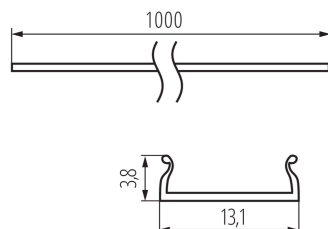

26578 SHADE CK C/D/E/I-W

Дифузер за алуминиеви профили

5905339265784

ПАРАМЕТРИ НА ПРОДУКТА:

Цвят: бял

Дължина [mm]: 1000

Материал: пластмаса

Материал на дифузера: пластмаса

ЛОГИСТИЧНИ ДАННИ:

Мерна единица: комплект

Как е опаковано: 10

Количество бройки в междинна опаковка: 1

Количество бройки в сборна опаковка: 10

Единично нето тегло [g]: 188

Грамаж [g]: 370

Дължина на единична опаковка [cm]: 106

Ширина на единична опаковка [cm]: 6.5

Височина на единична опаковка [cm]: 6.5

Тегло на кашон [kg]: 3.7

Ширина на кашон [cm]: 34

Височина на кашон [cm]: 14

Дължина на кашон [cm]: 107.5

Вместимост на кашон [m³]: 0.05117