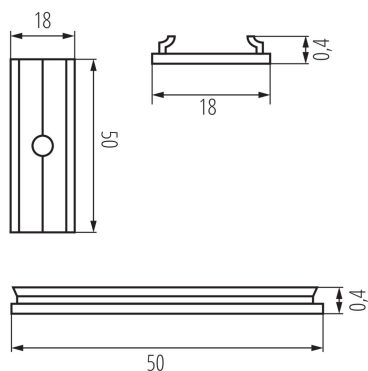

Съединителен елемент за алуминиеви профили

ОБЩИ ДАННИ:

Цвят: алуминий

ТЕХНИЧЕСКИ ДАННИ:

Материал: сплав на алуминий