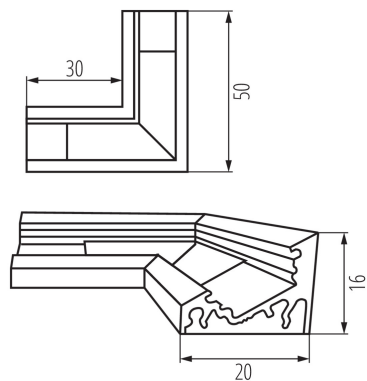

Съединителен елемент за алуминиеви профили

ОБЩИ ДАННИ:

Цвят: алуминий

ТЕХНИЧЕСКИ ДАННИ:

Материал: сплав на алуминий