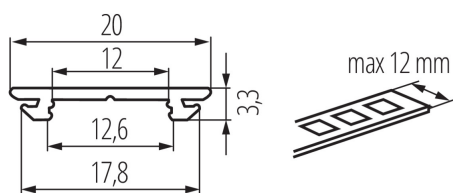

Алуминиев профил

ОБЩИ ДАННИ:

Цвят: anodowany
Дължина [mm]: 2000
Широчина [mm]: 20
Височина [mm]: 3.3

ТЕХНИЧЕСКИ ДАННИ:

Материал: сплав на алуминий

АКСЕСОАРИ:

26586 SHADE-O H-W Бял дифузер за алуминиев профил, комплект 10 бр., SHADE-O H-W(26586)