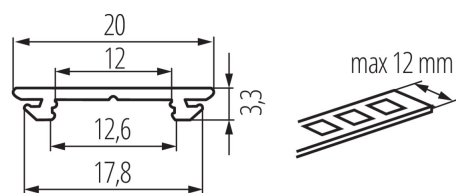

### ОБЩИ ДАННИ:

Цвят: anodowany  
Дължина [mm]: 1000  
Широчина [mm]: 20  
Височина [mm]: 3.3