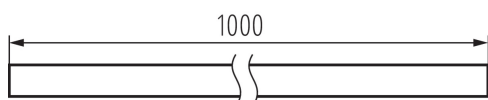

### ОБЩИ ДАННИ:

Цвят: anodowany  
Дължина [mm]: 1000  
Широчина [mm]: 20  
Височина [mm]: 3.3