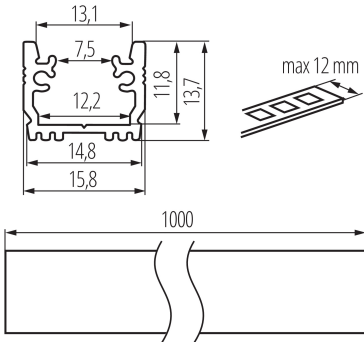

26558 PROFILO G

Алуминиев профил

АКСЕСОАРИ

26580

SHADE CK G

Бял дифузер за алуминиев профил, комплект 10 бр., SHADE CK G(26580)

26581

SHADE CK G 2M

Бял дифузер за алуминиев профил, комплект 5 бр., SHADE CK G 2M(26581)

26598

HANDLE G

Държач за закрепване на алуминиев профил, HANDLE G (26598)

26592

STOPPER G

Тапи за алуминиев профил, STOPPER G (26592)

26602

SEALINGS G

Уплътнение за алуминиев профил, SEALINGS G (26602)