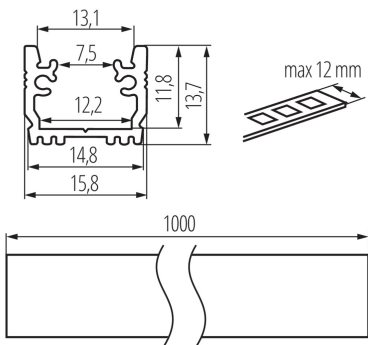

### ОБЩИ ДАННИ:

Цвят: anodowany

Дължина [mm]: 1000

Широчина [mm]: 15.8

Височина [mm]: 13.7