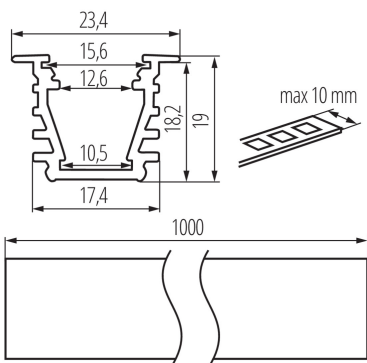

Алуминиев профил

ОБЩИ ДАННИ:

Цвят: бял

Дължина [mm]: 1000

Широчина [mm]: 23.4

Височина [mm]: 19

ТЕХНИЧЕСКИ ДАННИ:

Материал: сплав на алуминий