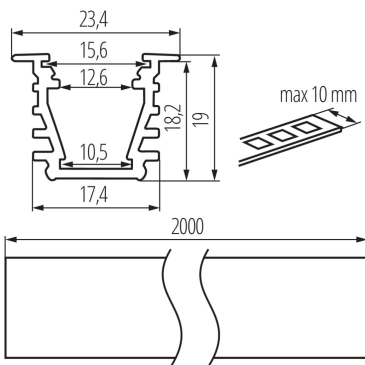

Алуминиев профил

ОБЩИ ДАННИ:

Цвят: anodowany
Дължина [mm]: 2000
Широчина [mm]: 23.4
Височина [mm]: 19

ТЕХНИЧЕСКИ ДАННИ:

Материал: сплав на алуминий

АКСЕСОАРИ:

26572 SHADE C/D/E/I-FR
Дифузер с матов ефект за алуминиев профил, комплект 10 бр., SHADE C/D/E/I-FR(26572)