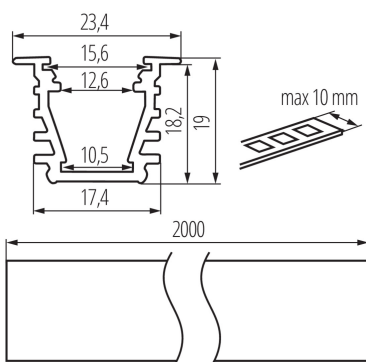

26555 PROFILO I 2m

Алуминиев профил

5905339265555

ПАРАМЕТРИ НА ПРОДУКТА:

Цвят: anodised

Дължина [mm]: 2000

Широчина [mm]: 23.4

Височина [mm]: 19

Материал: сплав на алуминий

ЛОГИСТИЧНИ ДАННИ:

Мерна единица: комплект

Как е опаковано: 10

Количество бройки в междинна опаковка: 1

Количество бройки в сборна опаковка: 10

Единично нето тегло [g]: 4260

Грамаж [g]: 4631

Дължина на единична опаковка [cm]: 205

Ширина на единична опаковка [cm]: 6.5

Височина на единична опаковка [cm]: 6.5

Тегло на кашон [kg]: 46.31

Ширина на кашон [cm]: 34

Височина на кашон [cm]: 14

Дължина на кашон [cm]: 207

Вместимост на кашон [m³]: 0.098532

АКСЕСОАРИ:

26572 SHADE C/D/E/I-FR

Дифузер с матов ефект за алуминиев профил, комплект 10 бр., SHADE C/D/E/I-FR(26572)

26573 SHADE C/D/E/I-FR 2M

Дифузер с матов ефект за алуминиев профил, комплект 10 бр., SHADE C/D/E/I-FR 2M(26573)

26574 SHADE C/D/E/I-W

Бял дифузер за алуминиев профил, комплект 10 бр., SHADE C/D/E/I-W(26574)