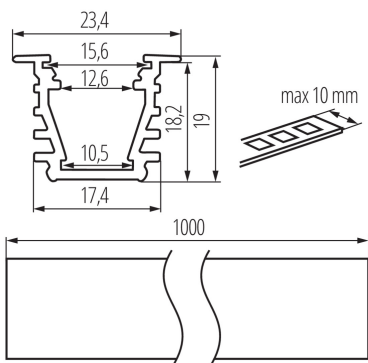

Алуминиев профил

ОБЩИ ДАННИ:

Цвят: anodowany
Дължина [mm]: 1000
Широчина [mm]: 23.4
Височина [mm]: 19

ТЕХНИЧЕСКИ ДАННИ:

Материал: сплав на алуминий

АКСЕСОАРИ:

26572 SHADE C/D/E/I-FR

Дифузер с матов ефект за алуминиев профил, комплект 10 бр., SHADE C/D/E/I-FR(26572)