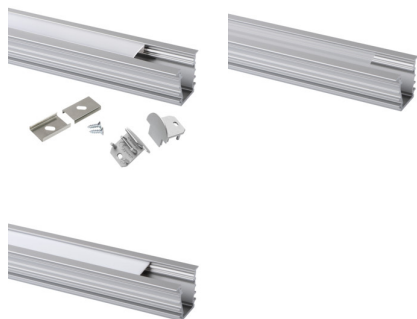

Алуминиев профил

ОБЩИ ДАННИ:

Цвят: anodowany
Дължина [mm]: 1000
Широчина [mm]: 23.4
Височина [mm]: 19

ТЕХНИЧЕСКИ ДАННИ:

Материал: сплав на алуминий

АКСЕСОАРИ:

26572 SHADE C/D/E/I-FR

Дифузер с матов ефект за алуминиев профил, комплект 10 бр., SHADE C/D/E/I-FR(26572)

26573 SHADE C/D/E/I-FR 2M

Дифузер с матов ефект за алуминиев профил, комплект 10 бр., SHADE C/D/E/I-FR 2M(26573)

26574 SHADE C/D/E/I-W

Бял дифузер за алуминиев профил, комплект 10 бр., SHADE C/D/E/I-W(26574)

26575 SHADE C/D/E/I-W 2M

Бял дифузер за алуминиев профил, комплект 10 бр., SHADE C/D/E/I-W 2M(26575)

Алуминиев профил

26576	SHADE CK C/D/E/I-FR	Дифузер с матов ефект за алуминиев профил, комплект 10 бр., SHADE CK C/D/E/I-FR(26576)
		
26577	SHADE CK C/D/E/I-FR2M	Дифузер с матов ефект за алуминиев профил, комплект 10 бр., SHADE CK C/D/E/I-FR2M(26577)
		
26578	SHADE CK C/D/E/I-W	Бял дифузер за алуминиев профил, комплект 10 бр., SHADE CK C/D/E/I-W(26578)
		
26579	SHADE CK C/D/E/I-W 2M	Бял дифузер за алуминиев профил, комплект 10 бр., SHADE CK C/D/E/I-W 2M(26579)
		
26597	HANDLE C/D/E/I	Държач за закрепване на алуминиев профил, HANDLE C/D/E/I (26597)
		
26563	CONNECT C/D/E/I	Съединител за алуминиев профил, CONNECT C/D/E/I(26563)
		