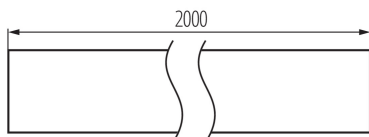

Алуминиев профил

ОБЩИ ДАННИ:

Цвят: anodowany
Дължина [mm]: 2000
Широчина [mm]: 12
Височина [mm]: 12

ТЕХНИЧЕСКИ ДАННИ:

Материал: сплав на алуминий

АКСЕСОАРИ:

26568 SHADE B/F-FR Дифузер с матов ефект за алуминиев профил, комплект 10 бр., SHADE B/F-FR(26568)