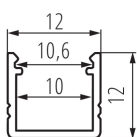

Алуминиев профил

ОБЩИ ДАННИ:

Цвят: anodowany
Дължина [mm]: 2000
Широчина [mm]: 12
Височина [mm]: 12

ТЕХНИЧЕСКИ ДАННИ:

Материал: сплав на алуминий

АКСЕСОАРИ:

26568 SHADE B/F-FR Дифузер с матов ефект за алуминиев профил, комплект 10 бр., SHADE B/F-FR(26568)