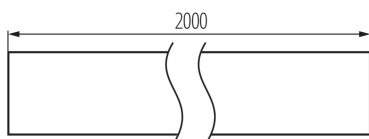

26553 PROFILO F 2m

Алуминиев профил

5905339265531