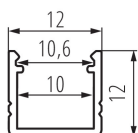

26553 PROFILO F 2m

Алуминиев профил

5905339265531

ПАРАМЕТРИ НА ПРОДУКТА:

Цвят: anodised

Дължина [mm]: 2000

Ширина [mm]: 12

Височина [mm]: 12

Материал: сплав на алуминий

ЛОГИСТИЧНИ ДАННИ:

Мерна единица: комплект

Как е опаковано: 10

Количество бройки в междинна опаковка: 1

Количество бройки в сборна опаковка: 10

Единично нето тегло [g]: 1740

Грамаж [g]: 2111

Дължина на единична опаковка [cm]: 205

Ширина на единична опаковка [cm]: 6.5

Височина на единична опаковка [cm]: 6.5

Тегло на кашон [kg]: 21.11

Ширина на кашон [cm]: 34

Височина на кашон [cm]: 14

Дължина на кашон [cm]: 207