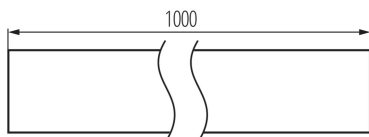

Алуминиев профил

ОБЩИ ДАННИ:

Цвят: anodowany
Дължина [mm]: 1000
Широчина [mm]: 12
Височина [mm]: 12

ТЕХНИЧЕСКИ ДАННИ:

Материал: сплав на алуминий

АКСЕСОАРИ:

26568 SHADE B/F-FR Дифузер с матов ефект за алуминиев профил, комплект 10 бр., SHADE B/F-FR(26568)