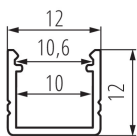

Алуминиев профил

ОБЩИ ДАННИ:

Цвят: anodowany
Дължина [mm]: 1000
Широчина [mm]: 12
Височина [mm]: 12

ТЕХНИЧЕСКИ ДАННИ:

Материал: сплав на алуминий

АКСЕСОАРИ:

26568 SHADE B/F-FR Дифузер с матов ефект за алуминиев профил, комплект 10 бр., SHADE B/F-FR(26568)