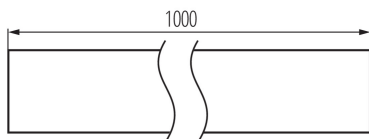

26552 PROFILO F

Алуминиев профил

5905339265524

ПАРАМЕТРИ НА ПРОДУКТА:

Цвят: anodised

Дължина [mm]: 1000

Ширина [mm]: 12

Височина [mm]: 12

Материал: сплав на алуминий

ЛОГИСТИЧНИ ДАННИ:

Мерна единица: комплект

Как е опаковано: 10

Количество бройки в междинна опаковка: 1

Количество бройки в сборна опаковка: 10

Единично нето тегло [g]: 870

Грамаж [g]: 1060

Дължина на единична опаковка [cm]: 106

Ширина на единична опаковка [cm]: 6.5

Височина на единична опаковка [cm]: 6.5

Тегло на кашон [kg]: 10.6

Ширина на кашон [cm]: 34

Височина на кашон [cm]: 14

Дължина на кашон [cm]: 107.5