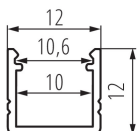

26552 PROFILO F

Алуминиев профил

5905339265524

ПАРАМЕТРИ НА ПРОДУКТА:

Цвят: anodised

Дължина [mm]: 1000

Ширина [mm]: 12

Височина [mm]: 12

Материал: сплав на алуминий

ЛОГИСТИЧНИ ДАННИ:

Мерна единица: комплект

Как е опаковано: 10

Количество бройки в междинна опаковка: 1

Количество бройки в сборна опаковка: 10

Единично нето тегло [g]: 870

Грамаж [g]: 1060

Дължина на единична опаковка [cm]: 106

Ширина на единична опаковка [cm]: 6.5

Височина на единична опаковка [cm]: 6.5

Тегло на кашон [kg]: 10.6

Ширина на кашон [cm]: 34

Височина на кашон [cm]: 14

Дължина на кашон [cm]: 107.5