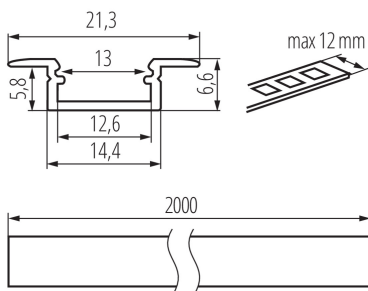

### ОБЩИ ДАННИ:

Цвят: бял

Дължина [mm]: 2000

Широчина [mm]: 21.3

Височина [mm]: 6.6