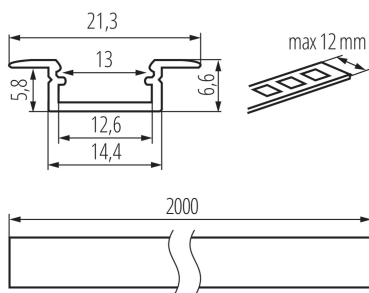

26551 PROFILO K-W 2m

Алуминиев профил

5905339265517

ПАРАМЕТРИ НА ПРОДУКТА:

Цвят: бял

Дължина [mm]: 2000

Широчина [mm]: 21.3

Височина [mm]: 6.6

Материал: сплав на алуминий

ЛОГИСТИЧНИ ДАННИ:

Мерна единица: комплект

Как е опаковано: 10

Количество бройки в междинна опаковка: 1

Количество бройки в сборна опаковка: 10

Единично нето тегло [g]: 1520

Грамаж [g]: 1891

Дължина на единична опаковка [cm]: 205

Ширина на единична опаковка [cm]: 6.5

Височина на единична опаковка [cm]: 6.5

Тегло на кашон [kg]: 18.91

Ширина на кашон [cm]: 34

Височина на кашон [cm]: 14

Дължина на кашон [cm]: 207