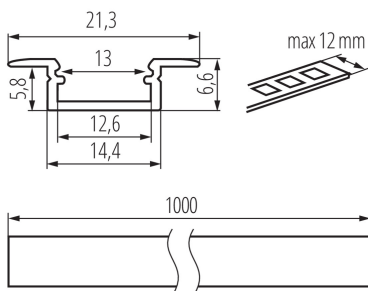

26550 PROFILO K-W

Алуминиев профил

ОБЩИ ДАННИ:

Цвят: бял

Дължина [mm]: 1000

Широчина [mm]: 21.3

Височина [mm]: 6.6

ТЕХНИЧЕСКИ ДАННИ: