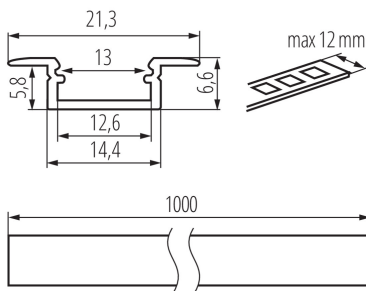

26550 PROFILO K-W

Алуминиев профил

5905339265500

ПАРАМЕТРИ НА ПРОДУКТА:

Цвят: бял

Дължина [mm]: 1000

Широчина [mm]: 21.3

Височина [mm]: 6.6

Материал: сплав на алуминий

ЛОГИСТИЧНИ ДАННИ:

Мерна единица: комплект

Как е опаковано: 10

Количество бройки в междинна опаковка: 1

Количество бройки в сборна опаковка: 10

Единично нето тегло [g]: 760

Грамаж [g]: 950

Дължина на единична опаковка [cm]: 106

Ширина на единична опаковка [cm]: 6.5

Височина на единична опаковка [cm]: 6.5

Тегло на кашон [kg]: 9.5

Ширина на кашон [cm]: 34

Височина на кашон [cm]: 14

Дължина на кашон [cm]: 107.5