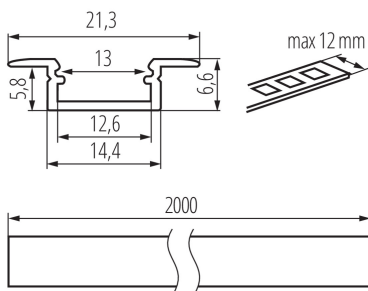

Алуминиев профил

ОБЩИ ДАННИ:

Цвят: anodowany
Дължина [mm]: 2000
Широчина [mm]: 21.3
Височина [mm]: 6.6

ТЕХНИЧЕСКИ ДАННИ:

Материал: сплав на алуминий

АКСЕСОАРИ:

26564 SHADE J/K-FR Дифузер с матов ефект за алуминиев профил, комплект 10 бр., SHADE J/K-FR(26564)