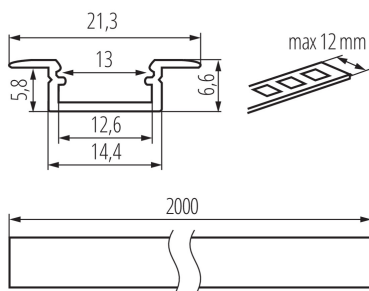

26549 PROFILO K 2m

Алуминиев профил

5905339265494

ПАРАМЕТРИ НА ПРОДУКТА:

Цвят: anodised

Дължина [mm]: 2000

Широчина [mm]: 21.3

Височина [mm]: 6.6

Материал: сплав на алуминий

ЛОГИСТИЧНИ ДАННИ:

Мерна единица: комплект

Как е опаковано: 10

Количество бройки в междинна опаковка: 1

Количество бройки в сборна опаковка: 10

Единично нето тегло [g]: 1480

Грамаж [g]: 1851

Дължина на единична опаковка [cm]: 205

Ширина на единична опаковка [cm]: 6.5

Височина на единична опаковка [cm]: 6.5

Тегло на кашон [kg]: 18.51

Ширина на кашон [cm]: 34

Височина на кашон [cm]: 14

Дължина на кашон [cm]: 207