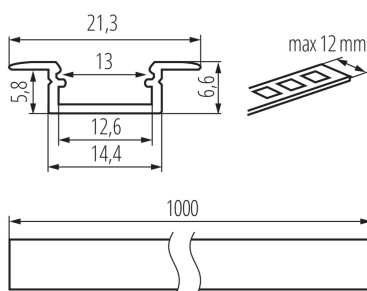

Алуминиев профил

ОБЩИ ДАННИ:

Цвят: anodowany
Дължина [mm]: 1000
Широчина [mm]: 21.3
Височина [mm]: 6.6

ТЕХНИЧЕСКИ ДАННИ:

Материал: сплав на алуминий

АКСЕСОАРИ:

26564 SHADE J/K-FR Дифузер с матов ефект за алуминиев профил, комплект 10 бр., SHADE J/K-FR(26564)