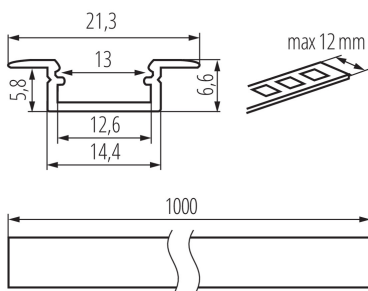

26548 PROFILO K

Алуминиев профил

5905339265487

ПАРАМЕТРИ НА ПРОДУКТА:

Цвят: anodised

Дължина [mm]: 1000

Широчина [mm]: 21.3

Височина [mm]: 6.6

Материал: сплав на алуминий

ЛОГИСТИЧНИ ДАННИ:

Мерна единица: комплект

Как е опаковано: 10

Количество бройки в междинна опаковка: 1

Количество бройки в сборна опаковка: 10

Единично нето тегло [g]: 740

Грамаж [g]: 930

Дължина на единична опаковка [cm]: 106

Ширина на единична опаковка [cm]: 6.5

Височина на единична опаковка [cm]: 6.5

Тегло на кашон [kg]: 9.3

Ширина на кашон [cm]: 34

Височина на кашон [cm]: 14

Дължина на кашон [cm]: 107.5