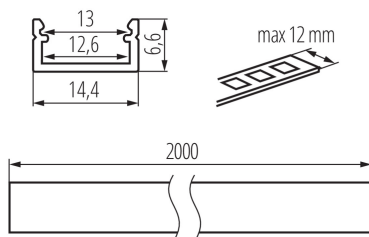

Алуминиев профил

ОБЩИ ДАННИ:

Цвят: бял

Дължина [mm]: 2000

Широчина [mm]: 14.4

Височина [mm]: 6.6

ТЕХНИЧЕСКИ ДАННИ:

Материал: сплав на алуминий