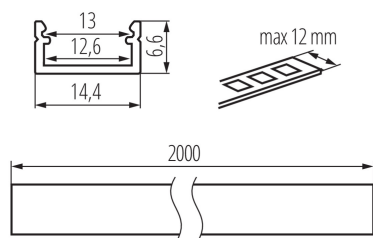

26547 PROFILO J-W 2M

Алуминиев профил

5905339265470

ПАРАМЕТРИ НА ПРОДУКТА:

Цвят: бял

Дължина [mm]: 2000

Широчина [mm]: 14.4

Височина [mm]: 6.6

Материал: сплав на алуминий

ЛОГИСТИЧНИ ДАННИ:

Мерна единица: комплект

Как е опаковано: 10

Количество бройки в междинна опаковка: 1

Количество бройки в сборна опаковка: 10

Единично нето тегло [g]: 1380

Грамаж [g]: 1731

Дължина на единична опаковка [cm]: 205

Ширина на единична опаковка [cm]: 6.5

Височина на единична опаковка [cm]: 6.5

Тегло на кашон [kg]: 17.31

Ширина на кашон [cm]: 34

Височина на кашон [cm]: 14

Дължина на кашон [cm]: 207