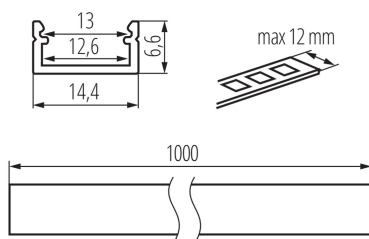

26546 PROFILO J-W

Алуминиев профил

ОБЩИ ДАННИ:

Цвят: бял

Дължина [mm]: 1000

Широчина [mm]: 14.4

Височина [mm]: 6.6

ТЕХНИЧЕСКИ ДАННИ: