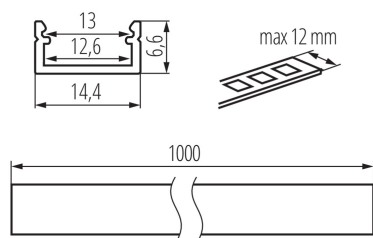

26546 PROFILO J-W

Алуминиев профил

5905339265463

ПАРАМЕТРИ НА ПРОДУКТА:

Цвят: бял

Дължина [mm]: 1000

Широчина [mm]: 14.4

Височина [mm]: 6.6

Материал: сплав на алуминий

ЛОГИСТИЧНИ ДАННИ:

Мерна единица: комплект

Как е опаковано: 10

Количество бройки в междинна опаковка: 1

Количество бройки в сборна опаковка: 10

Единично нето тегло [g]: 680

Грамаж [g]: 870

Дължина на единична опаковка [cm]: 106

Ширина на единична опаковка [cm]: 6.5

Височина на единична опаковка [cm]: 6.5

Тегло на кашон [kg]: 8.7

Ширина на кашон [cm]: 34

Височина на кашон [cm]: 14

Дължина на кашон [cm]: 107.5