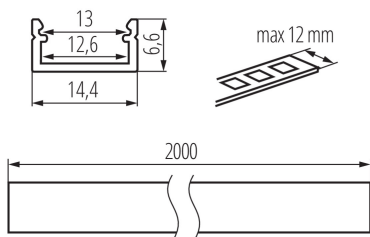

Алуминиев профил

ОБЩИ ДАННИ:

Цвят: anodowany
Дължина [mm]: 2000
Широчина [mm]: 14.4
Височина [mm]: 6.6

ТЕХНИЧЕСКИ ДАННИ:

Материал: сплав на алуминий

АКСЕСОАРИ:

26564 SHADE J/K-FR Дифузер с матов ефект за алуминиев профил, комплект 10 бр., SHADE J/K-FR(26564)