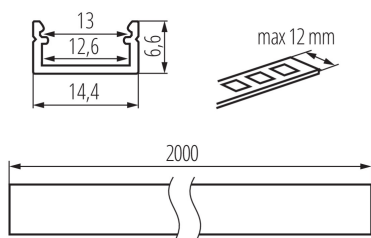

### ПАРАМЕТРИ НА ПРОДУКТА:

Цвят: anodised

Дължина [mm]: 2000

Широчина [mm]: 14.4

Височина [mm]: 6.6

Материал: сплав на алуминий

### ЛОГИСТИЧНИ ДАННИ:

Мерна единица: комплект

Как е опаковано: 10

Количество бройки в междинна опаковка: 1

Количество бройки в сборна опаковка: 10

Единично нето тегло [g]: 1280

Грамаж [g]: 1651

Дължина на единична опаковка [cm]: 205

Ширина на единична опаковка [cm]: 6.5

Височина на единична опаковка [cm]: 6.5

Тегло на кашон [kg]: 16.51

Ширина на кашон [cm]: 34

Височина на кашон [cm]: 14

Дължина на кашон [cm]: 207

Вместимост на кашон [m³]: 0.098532