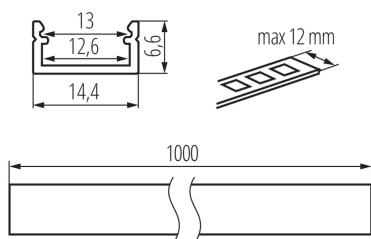

### ОБЩИ ДАННИ:

Цвят: anodowany  
Дължина [mm]: 1000  
Широчина [mm]: 14.4  
Височина [mm]: 6.6