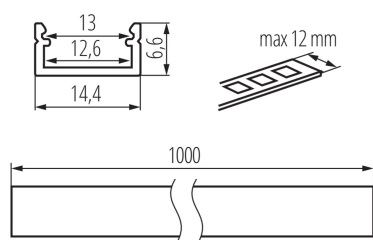

26544 PROFILO J

Алуминиев профил

5905339265449

ПАРАМЕТРИ НА ПРОДУКТА:

Цвят: anodised

Дължина [mm]: 1000

Ширина [mm]: 14.4

Височина [mm]: 6.6

Материал: сплав на алуминий

ЛОГИСТИЧНИ ДАННИ:

Мерна единица: комплект

Как е опаковано: 10

Количество бройки в междинна опаковка: 1

Количество бройки в сборна опаковка: 10

Единично нето тегло [g]: 640

Грамаж [g]: 822

Дължина на единична опаковка [cm]: 106

Ширина на единична опаковка [cm]: 6.5

Височина на единична опаковка [cm]: 6.5

Тегло на кашон [kg]: 8.22

Ширина на кашон [cm]: 34

Височина на кашон [cm]: 14

Дължина на кашон [cm]: 107.5