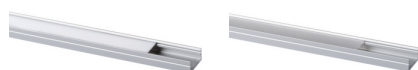

26544 PROFILO J

Алуминиев профил

5905339265449

ПАРАМЕТРИ НА ПРОДУКТА:

Цвят: anodised

Дължина [mm]: 1000

Ширина [mm]: 14.4

Височина [mm]: 6.6

Материал: сплав на алуминий

ЛОГИСТИЧНИ ДАННИ:

Мерна единица: комплект

Как е опаковано: 10

Количество бройки в междинна опаковка: 1

Количество бройки в сборна опаковка: 10

Единично нето тегло [g]: 640

Грамаж [g]: 822

Вместимост на кашон [m³]: 0.05117

АКСЕСОАРИ:

26564 SHADE J/K-FR Дифузер с матов ефект за алуминиев профил, комплект 10 бр., SHADE J/K-FR(26564)

26566 SHADE J/K-FR 2m Дифузер с матов ефект за алуминиев профил, комплект 10 бр., SHADE J/K-FR 2m(26566)