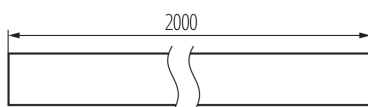

Алуминиев профил

ОБЩИ ДАННИ:

Цвят: anodowany
Дължина [mm]: 2000
Широчина [mm]: 20
Височина [mm]: 8

ТЕХНИЧЕСКИ ДАННИ:

Материал: сплав на алуминий

АКСЕСОАРИ:

26572 SHADE C/D/E/I-FR

Дифузер с матов ефект за алуминиев профил, комплект 10 бр., SHADE C/D/E/I-FR(26572)

26573 SHADE C/D/E/I-FR 2M

Дифузер с матов ефект за алуминиев профил, комплект 10 бр., SHADE C/D/E/I-FR 2M(26573)

26574 SHADE C/D/E/I-W

Бял дифузер за алуминиев профил, комплект 10 бр., SHADE C/D/E/I-W(26574)

26575 SHADE C/D/E/I-W 2M

Бял дифузер за алуминиев профил, комплект 10 бр., SHADE C/D/E/I-W 2M(26575)