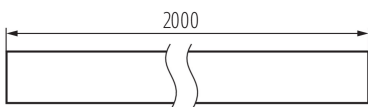

Алуминиев профил

ОБЩИ ДАННИ:

Цвят: anodowany
Дължина [mm]: 2000
Широчина [mm]: 12.2
Височина [mm]: 7

ТЕХНИЧЕСКИ ДАННИ:

Материал: сплав на алуминий

АКСЕСОАРИ:

26568 SHADE B/F-FR Дифузер с матов ефект за алуминиев профил, комплект 10 бр., SHADE B/F-FR(26568)