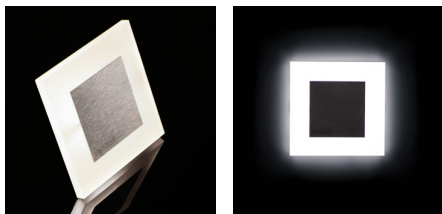

26538 APUS LED B-NW

Стълбищно LED осветително тяло

5905339265388

Kanlux APUS е съвременен дизайн, съчетан с атрактивен светлинен ефект. Това е едно прекрасно предложение за осветление на стълбища и коридори или за акцентирание на интериора на помещенията. Уникалната конструкция на осветителното тяло ще осигури равномерно разпределение на светлината. Версия AC е снабдена с адаптер 230V, който се побира в кутия, а версиите PIR - в сензор за движение. Сензорът открива движение/включва осветлението независимо от интензитета на светлината в околното пространство.

ПАРАМЕТРИ НА ПРОДУКТА:

Стенни за вграждане: да

Цвят: черен

Място на монтаж: за вграждане в стена

Място на приложение: на закрито

Минимално разстояние от осветявания обект: 0,1m

Възможност за използване с димер: не

Максимална мощност [W]: 0.8

Категория на защита от токов удар: III

Материал на дифузера: пластмаса

Вид диод: LED SMD

Светлинен поток [lm]: 14

Цвят на светлината: бяла

Експлоатационен срок на лампата [h]: 50000