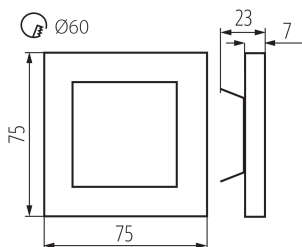

26538 APUS LED B-NW

Стълбищно LED осветително тяло

5905339265388

Kanlux APUS е съвременен дизайн, съчетан с атрактивен светлинен ефект. Това е едно прекрасно предложение за осветление на стълбища и коридори или за акцентирание на интериора на помещенията. Уникалната конструкция на осветителното тяло ще осигури равномерно разпределение на светлината. Версия AC е снабдена с адаптер 230V, който се побира в кутия, а версиите PIR - в сензор за движение. Сензорът открива движение/включва осветлението независимо от интензитета на светлината в околното пространство.

ПАРАМЕТРИ НА ПРОДУКТА:

Стенни за вграждане: да

Цвят: черен

Място на монтаж: за вграждане в стена

Място на приложение: на закрито

Минимално разстояние от осветявания обект: 0,1m

Възможност за използване с димер: не

Дължина [mm]: 75

Широчина [mm]: 23

Височина [mm]: 75

Изискван диаметър на конзолната кутия [Ømm]: 60

Размери на монтажния отвор [mm]: 60

Интегриран LED източник на светлина: да

Номинално напрежение [V]: 12 DC

Максимална мощност [W]: 0.8

Категория на защита от токов удар: III

Материал на дифузера: пластмаса

Вид диод: LED SMD

Светлинен поток [lm]: 14

Цвят на светлината: бяла

Експлоатационен срок на лампата [h]: 50000

Брой цикли вкл. / изкл.: ≥20000

Обхват на околната температура, на която може да бъде изложен продуктът [°C]: 5÷25

Материал на корпуса: шлайфана неръждаема стомана, пластмаса

Вид присъединение: свободни краища на кабелите

Дължина на проводника [m]: 0.18

Време за загряване на лампата [s]: ≤1

Време за пускане на лампата [s]: ≤0,5

Степен на защита IP: 20

Допълнителна информация: nie podlega pod rozporządzenie 2019/2020