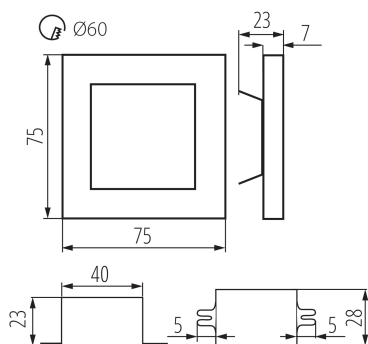

Стълбищно LED осветително тяло

Kanlux APUS е съвременен дизайн, съчетан с атрактивен светлинен ефект. Това е едно прекрасно предложение за осветление на стълбища и коридори или за акцентирание на интериора на помещенията. Уникалната конструкция на осветителното тяло ще осигури равномерно разпределение на светлината. Версия AC е снабдена с адаптер 230V, който се побира в кутия, а версиите PIR - в сензор за движение. Сензорът открива движение/включва осветлението независимо от интензитета на светлината в околното пространство.

ОБЩИ ДАННИ:

Стенни за вграждане: да

Цвят: черен

Място на монтаж: за вграждане в стена

Място на приложение: на закрито

Минимално разстояние от осветявания обект: 0,1m

Възможност за използване с димер: не

Захранващо устройство, включено в комплекта: да

Дължина [mm]: 75

Широчина [mm]: 23

Височина [mm]: 75

Изискван диаметър на конзолната кутия [Ømm]: 60

Размери на монтажния отвор [mm]: 60

Интегриран LED източник на светлина: да

ТЕХНИЧЕСКИ ДАННИ:

Номинално напрежение [V]: 220-240 AC

Номинална честота [Hz]: 50

Максимална мощност [W]: 1.3

Категория на защита от токов удар: II

Материал на дифузера: пластмаса

Вид диод: LED SMD

Светлинен поток [lm]: 14

Цвят на светлината: бяла

Корелираната цветна температура [K]: 4000

Устойчивост на цвета в елипсите на Макадам: ≤ 6

Индекс на цвето предаване: 80

Експлоатационен срок на лампата [h]: 50000

Брой цикли вкл. / изкл.: ≥ 20000

Светлинна ефективност на лампата [lm/W]: 11

Обхват на околната температура, на която може да бъде изложен продуктът [°C]: 5÷25