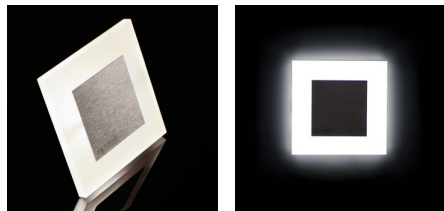

Стълбищно LED осветително тяло

Kanlux APUS е съвременен дизайн, съчетан с атрактивен светлинен ефект. Това е едно прекрасно предложение за осветление на стълбища и коридори или за акцентирание на интериора на помещенията. Уникалната конструкция на осветителното тяло ще осигури равномерно разпределение на светлината. Версия AC е снабдена с адаптер 230V, който се побира в кутия, а версиите PIR - в сензор за движение. Сензорът открива движение/включва осветлението независимо от интензитета на светлината в околното пространство.

### ОБЩИ ДАННИ:

Стенни за вграждане: да

Цвят: черен

Място на монтаж: за вграждане в стена

Място на приложение: на закрито

Минимално разстояние от осветявания обект: 0,1m

Възможност за използване с димер: не

Светлинна ефективност на лампата [lm/W]: 11

Обхват на околната температура, на която може да бъде изложен продуктът [°C]: 5÷25

Стълбицно LED осветително тяло

**Материал на корпуса:** шлайфана неръждаема стомана, пластмаса