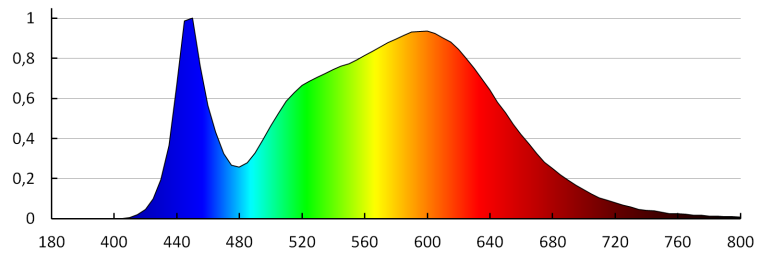

ДОПЪЛНИТЕЛНА ИНФОРМАЦИЯ:

- Сертификат за одобрение от Държавния институт по хигиена: Номер ВК/К/0352/01/2018, валиден до 2023-05-30
- VARSO LED + SE - версия със сензор за движение

KANLUX S.A. (kat 26443) VARSO LED 18W-NW-L / LDC (Polar)