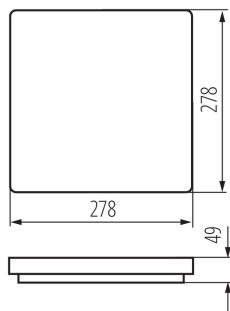

LED плафониера

54IP

Kanlux VARSO LED е група херметически плафониери с интегриран източник на LED-осветление. Това е изключително предложение както за инвестиционни проекти (жилищни кооперации, хотели), така и за частни домакинства, където е необходима по-висока устойчивост на влага (IP54).

ОБЩИ ДАННИ:

Цвят: бял

Място на монтаж: за монтаж върху таван

Място на приложение: на закрито и на открито

Минимално разстояние от осветявания обект: 0,5m

Възможност за използване с димер: не

Сменяем източник на светлина: не

Дължина [mm]: 278

Широчина [mm]: 278

Височина [mm]: 49

Интегриран LED източник на светлина: да

ТЕХНИЧЕСКИ ДАННИ:

Номинално напрежение [V]: 220-240 AC

Номинална честота [Hz]: 50/60

Максимална мощност [W]: 18

Категория на защита от токов удар: II

Материал на дифузера: пластмаса

Вид диод: LED SMD

Светлинен поток [lm]: 1700

Цвят на светлината: бяла

Цветова температура [K]: 4000

Устойчивост на цвета [SDCM]: ≤6

Индекс на цвето предаване Ra: ≥80

Експлоатационен срок на лампата [h]: 20000

Брой цикли вкл. / изкл.: ≥20000

Ъгъл на светене [°]: 120

Светлинна ефективност на лампата [lm/W]: 94

Обхват на околната температура, на която може да бъде изложен продуктът [°C]: -20÷35

Материал на корпуса: пластмаса

Вид присъединение: самозакljučващи се клеми

Обхват на напречните сечения на използваните кабели [mm²): 0,5-2,5

Комплектът на осветителното тяло обхваща LED лампи от енергиен клас: A++,A+,A

Време за загряване на лампата [s]: ≤1

Време за пускане на лампата [s]: ≤0,5