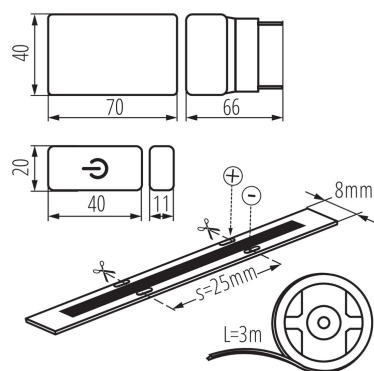

26327 COB SET 3m DIM-NW

Комплект LED

5905339263278

Kanlux COB SET е комплект, състоящ се от три елемента: LED лента с дължина 3м, захранване и ключ с димерна функция. Това е готов за употреба комплект, който лесно се монтира и свързва към контакта. Това е удобно решение, което ви позволява да добавите ефектно осветление, без да е необходимо да изрязвате стени за допълнително електрическо окабеляване.

ОБЩИ ДАННИ:

Лампата е предназначена за димиране: да
Място на приложение: на закрито
Минимално разстояние от осветявания обект: 0,1m
Възможност за димиране само посредством вътрешната електронна верига: да
Дължина [mm]: 3000
Съдържание на живак: не

ЛОГИСТИЧНИ ДАННИ:

Мерна единица: брой

Комплект LED

Как е опаковано: 10

Количество бройки в сборна опаковка: 10

Единично нето тегло [g]: 162

Грамаж [g]: 304

Дължина на единична опаковка [cm]: 20

Ширина на единична опаковка [cm]: 7

Височина на единична опаковка [cm]: 22.5

Тегло на кашон [kg]: 3.04

Ширина на кашон [cm]: 35

Височина на кашон [cm]: 21

Дължина на кашон [cm]: 35

Вместимост на кашон [m³]: 0.025725