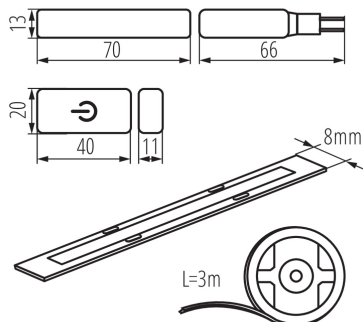

26326 COB SET 3m DIM-WW

Комплект LED

5905339263261

COB SET 3m DIM

Kanlux COB SET е комплект, състоящ се от три елемента: LED лента с дължина 3м, захранване и ключ с димерна функция. Това е готов за употреба комплект, който лесно се монтира и свързва към контакта. Това е удобно решение, което ви позволява да добавите ефектно осветление, без да е необходимо да изрязвате стени за допълнително електрическо окабеляване.

ОБЩИ ДАННИ:

Лампата е предназначена за димиране: да
Място на приложение: на закрито
Минимално разстояние от осветявания обект: 0,1m
Възможност за димиране само посредством вътрешната електронна верига: да
Дължина [mm]: 3000
Съдържание на живак: не

ЛОГИСТИЧНИ ДАННИ:

Мерна единица: брой

Комплект LED

Как е опаковано: 10

Количество бройки в сборна опаковка: 10

Единично нето тегло [g]: 162

Грамаж [g]: 304

Дължина на единична опаковка [cm]: 20

Ширина на единична опаковка [cm]: 7

Височина на единична опаковка [cm]: 22.5

Тегло на кашон [kg]: 3.04

Ширина на кашон [cm]: 35

Височина на кашон [cm]: 21

Дължина на кашон [cm]: 35

Вместимост на кашон [m³]: 0.025725