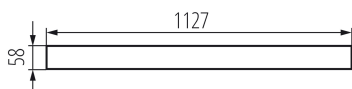

### ОБЩИ ДАННИ:

Дължина [mm]: 1127

Широчина [mm]: 58