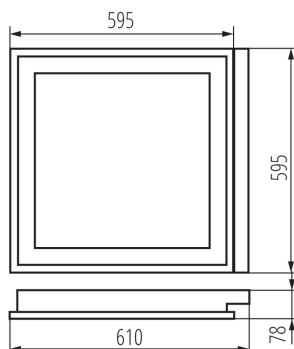

Вътрешно растерно осветително тяло

Kanlux REGIS са растерни таванни осветителни тела, които благодарение на пружинните скоби и бързи конектори се характеризират с лесен и бърз монтаж. Растерните осветителни тела все още са много популярно решение за осветление на промишлени и офис помещения.

ОБЩИ ДАННИ:

Цвят: бял

Място на монтаж: за вграждане в таван

Място на приложение: на закрито

Минимално разстояние от осветявания обект: 0,5m

Старт на баласта/ на лампата: топъл

Сменяем източник на светлина: да

Продуктът не е подходящ за прикриване с термоизолационен материал: да

Източник на светлина включен в комплекта: не

Дължина [mm]: 610

Широчина [mm]: 595

Височина [mm]: 78

ТЕХНИЧЕСКИ ДАННИ:

Номинално напрежение [V]: 220-240 AC

Номинална честота [Hz]: 50/60

Максимална мощност [W]: 4 x 18

Категория на защита от токов удар: I

Материал на дифузера: PMMA

Източник на светлина: T8

Цокъл: G13

Обхват на околната температура, на която може да бъде изложен продуктът [°C]: 5÷25

Осветителното тяло е пригодено за източници на светлина от енергиен клас: A++,A+,A,B

Материал на корпуса: стомана

Материал на отражателя: сплав на алуминий

Вид присъединение: самозаклучващи се клеми

Обхват на напречните сечения на използваните кабели [mm²]: 1÷2,5

Вид баласт: EVG

Енергиен клас на баласта: A2

Степен на защита IP: 40

ДОПЪЛНИТЕЛНА ИНФОРМАЦИЯ:

- рефлектор във вид на парабола / „V”-образна напречна част на растера / контакти на луминисцентни лампи, маскирани от рефлектора (с изключение на версията