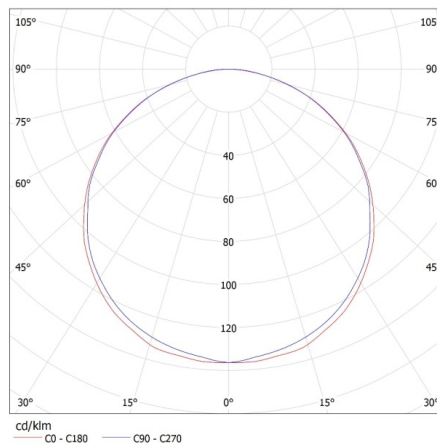

Вътрешно растерно осветително тяло

- REGIS 3 OPAL, REGIS 3WS OPAL, която има опалова плоча)
- в корпуса отвори, улесняващи последователното захранване
- защитен проводник в растера, допълнително предпазващ от токов удар с изключение на версията REGIS 3 OPAL, REGIS 3WS OPAL.
- лесен монтаж на растера с пружиниращи скоби
- бърза връзка, за свързване на захранването, улеснява и ускорява монтажа, баласт марка OSRAM класа A2
- прахово покритие
- REGIS 3WS оборудван с баласт за "топъл старт".

KANLUX S.A. (kat 25713) REGIS 3WS OPAL 418 / Krzywa rozsyłu światła (biegunowo)

АКСЕСОАРИ:

72333 CLP-REGIS/PT

CLP-REGIS/PT монтажен държач, служи за вграждане на осветителното тяло в окачен таван от гипсокартон. 4 бр. в комплекта.