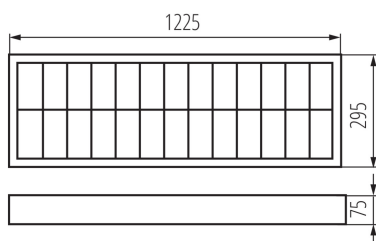

Растерно осветително тяло за външен монтаж

Kanlux NOTUS представляват растерни осветителни тела, които се отличават с лесен и бърз монтаж. Растерните осветителни тела все още са изключително популярно решение за осветление на промишлени и офис помещения. И това е така, благодарение на добрите светлинни параметри на добра цена, простата конструкция и устойчивостта на материалите, от които са изработени.

ОБЩИ ДАННИ:

Цвят: бял

Място на монтаж: за монтаж върху таван

Място на приложение: на закрито

Минимално разстояние от осветявания обект: 0,5m

Старт на баласта/ на лампата: топъл

Сменяем източник на светлина: да

Източник на светлина включен в комплекта: не

Дължина [mm]: 1225

Широчина [mm]: 295

Височина [mm]: 75

ТЕХНИЧЕСКИ ДАННИ:

Номинално напрежение [V]: 220-240 AC

Номинална честота [Hz]: 50/60

Максимална мощност [W]: 2 x 36

Категория на защита от токов удар: I

Източник на светлина: T8

Цокъл: G13

Обхват на околната температура, на която може да бъде изложен продуктът [°C]: 5÷25

Осветителното тяло е пригодено за източници на светлина от енергиен клас: A++, A+, A, B

Материал на корпуса: стомана

Материал на отражателя: сплав на алуминий

Вид присъединение: самозаклучващи се клеми

Обхват на напречните сечения на използваните кабели [mm²): 1÷2,5

Вид баласт: EVG

Енергиен клас на баласта: A2

Степен на защита IP: 20