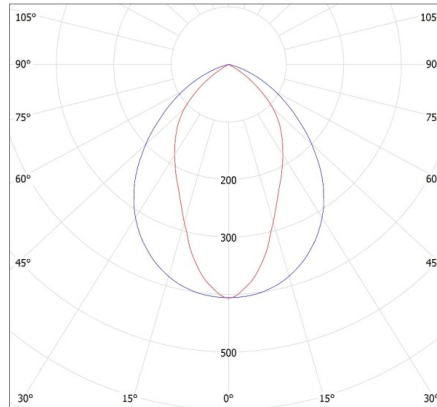

Източник на светлина включен в комплекта: не

Дължина [mm]: 1225

Широчина [mm]: 295

Височина [mm]: 75

ТЕХНИЧЕСКИ ДАННИ:

Номинално напрежение [V]: 220-240 AC

Номинална честота [Hz]: 50/60

Максимална мощност [W]: 2 x 36

Степен на защита IP: 20

25712 NOTUS 3WS EVG 236 NT

Растерно осветително тяло за външен монтаж

KANLUX S.A. (kat 25712) NOTUS 3WS EVG 236 NT / Krzywa rozsyłu światła (biegunowo)

Оправа: KANLUX S.A. (kat 25712) NOTUS 3WS EVG 236 NT
Lampy: 2 x T28 36W/827