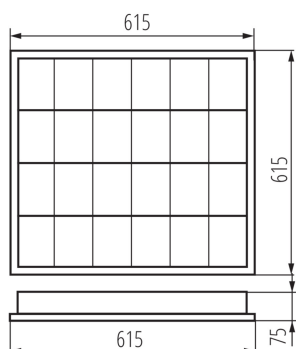

Растерно осветително тяло за външен монтаж

Kanlux NOTUS представляват растерни осветителни тела, които се отличават с лесен и бърз монтаж. Растерните осветителни тела все още са изключително популярно решение за осветление на промишлени и офис помещения. И това е така, благодарение на добрите светлинни параметри на добра цена, простата конструкция и устойчивостта на материалите, от които са изработени.

ОБЩИ ДАННИ:

Цвят: бял

Място на монтаж: за монтаж върху таван

Място на приложение: на закрито

Минимално разстояние от осветявания обект: 0,5m

Старт на баласта/ на лампата: топъл

Сменяем източник на светлина: да

Източник на светлина включен в комплекта: не

Дължина [mm]: 615

Широчина [mm]: 615

Височина [mm]: 75

ТЕХНИЧЕСКИ ДАННИ:

Номинално напрежение [V]: 220-240 AC

Номинална честота [Hz]: 50/60

Максимална мощност [W]: 4 x 18

Категория на защита от токов удар: I

Източник на светлина: T8

Цокъл: G13

Обхват на околната температура, на която може да бъде изложен продуктът [°C]: 5÷25

Осветителното тяло е пригодно за източници на светлина от енергиен клас: A++,A+,A,B

Материал на корпуса: стомана

Материал на отражателя: сплав на алуминий

Вид присъединение: самозаклучващи се клеми

Обхват на напречните сечения на използваните кабели [mm²]: 1÷2,5

Вид баласт: EVG

Енергиен клас на баласта: A2

Степен на защита IP: 20