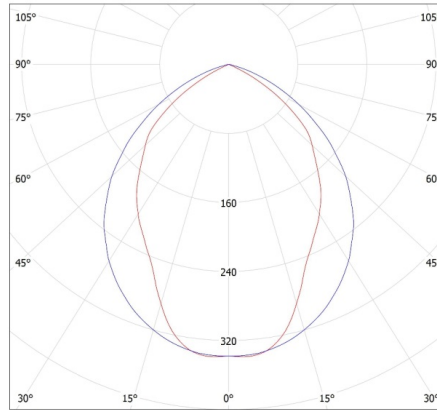

Източник на светлина включен в комплекта: не

Дължина [mm]: 615

Широчина [mm]: 615

Височина [mm]: 75

ТЕХНИЧЕСКИ ДАННИ:

Номинално напрежение [V]: 220-240 AC

Номинална честота [Hz]: 50/60

Максимална мощност [W]: 4 x 18

Степен на защита IP: 20

25711 NOTUS 3WS EVG 418 NT

Растерно осветително тяло за външен монтаж

KANLUX S.A. (kat 25711) NOTUS 3WS EVG 418 NT / Krzywa rozsyłu światła (biegunowo)

Оправа: KANLUX S.A. (kat 25711) NOTUS 3WS EVG 418 NT
Lampy: 4 x T26 18W/827